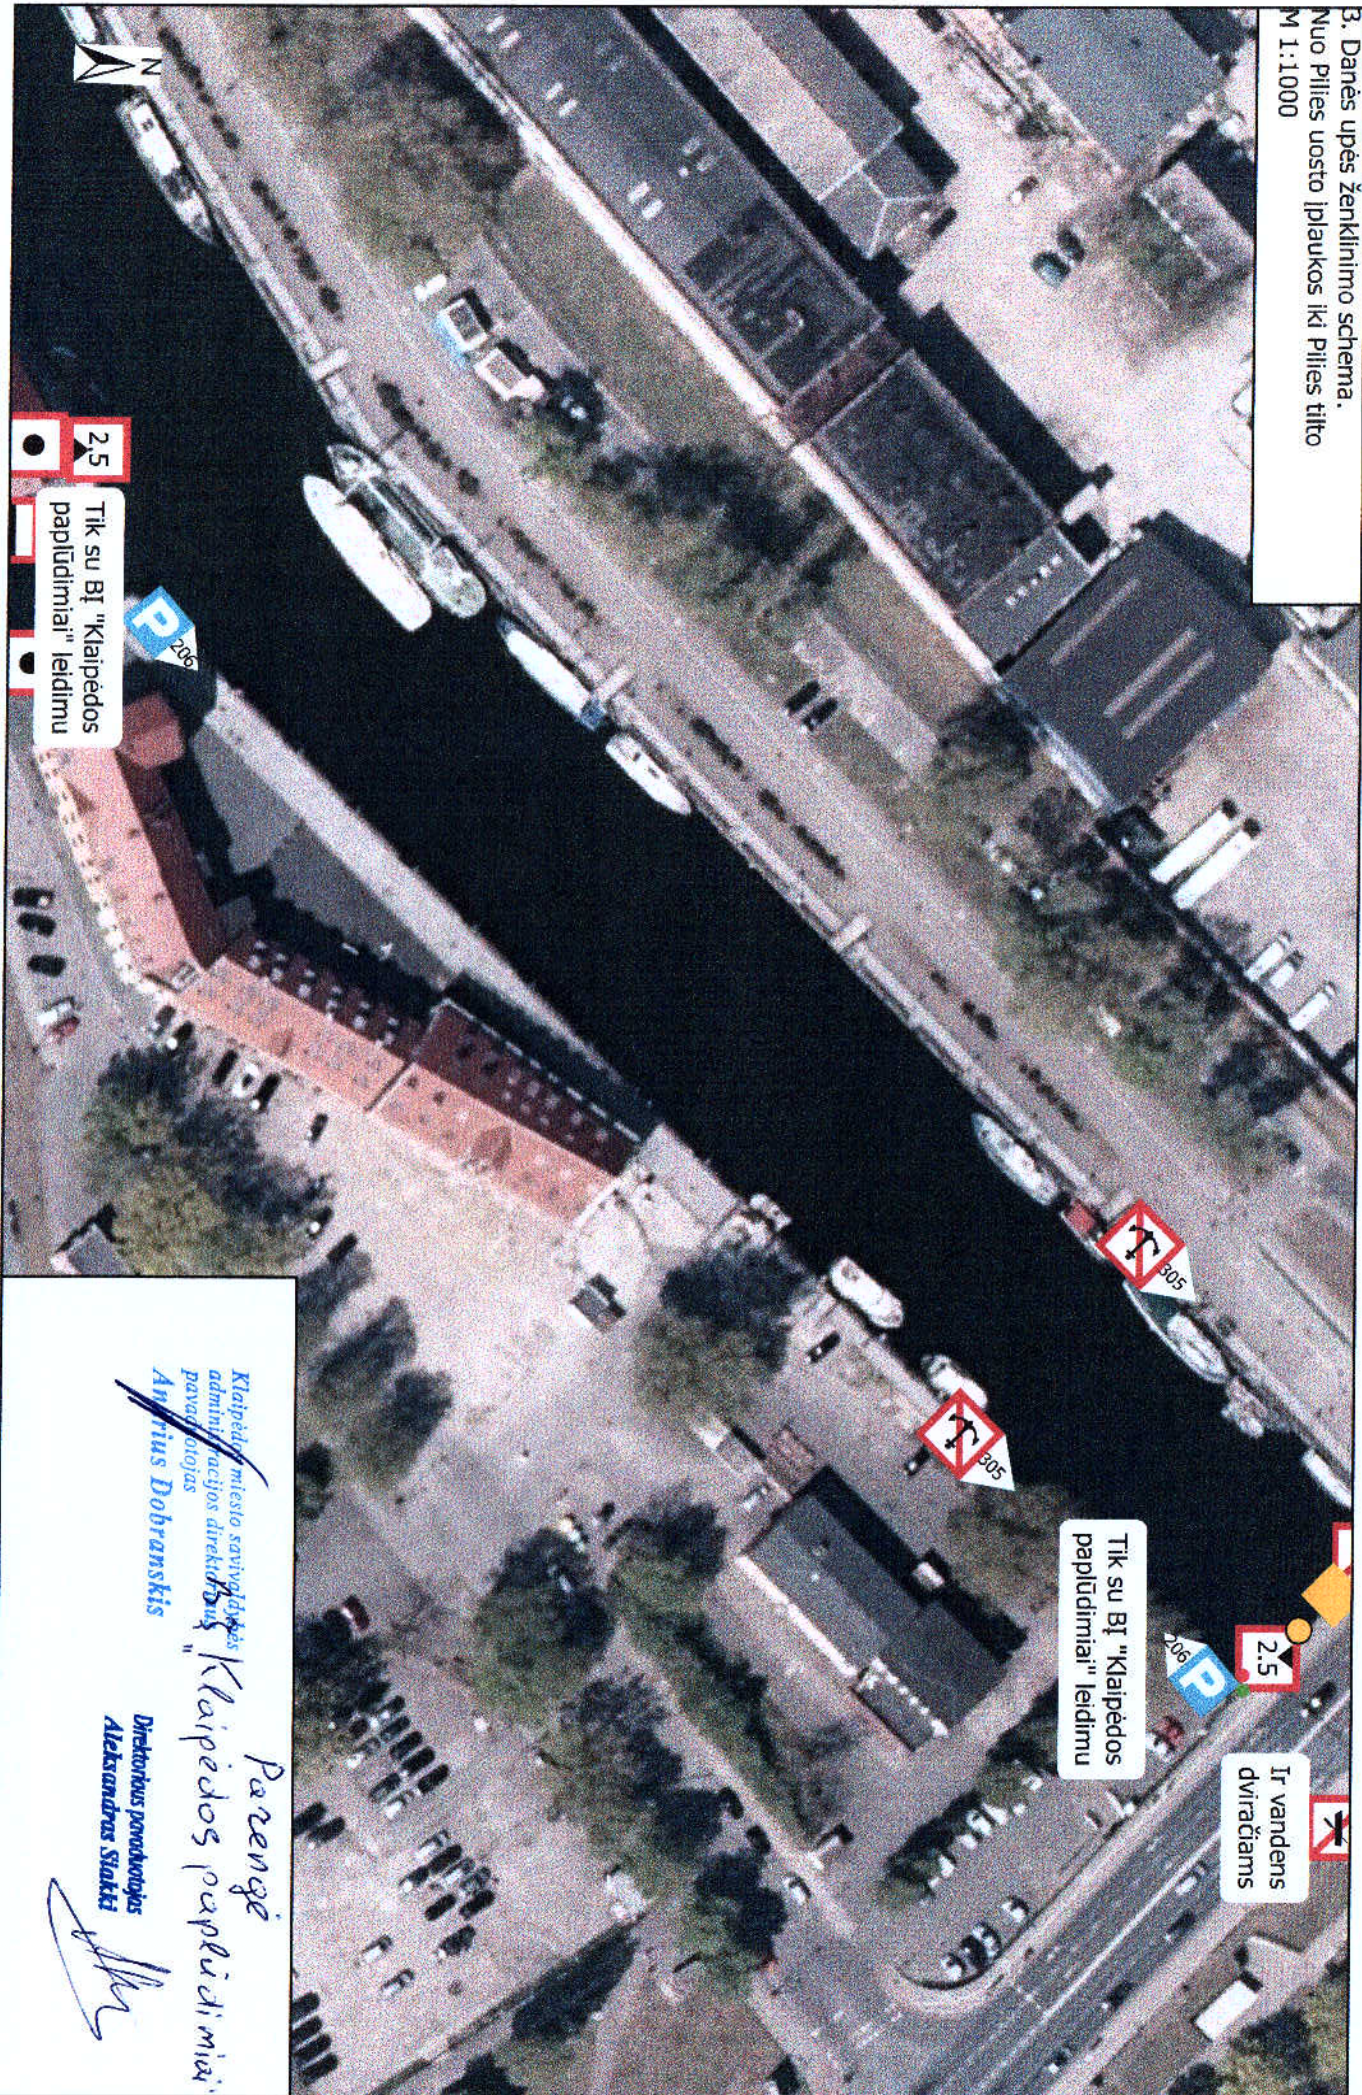

3. Danēs upēs ženklīnīmo sčhema.
Nuo Pīlīes uosto īplaukos īki Pīlīes tīlto
M 1:1000

Ir vandens
dvrāčāms

2.5
Tik su BĶ "Klaipēdos
papīūdimīai" leīdimu

305

206
P

2.5
Tik su BĶ "Klaipēdos
papīūdimīai" leīdimu