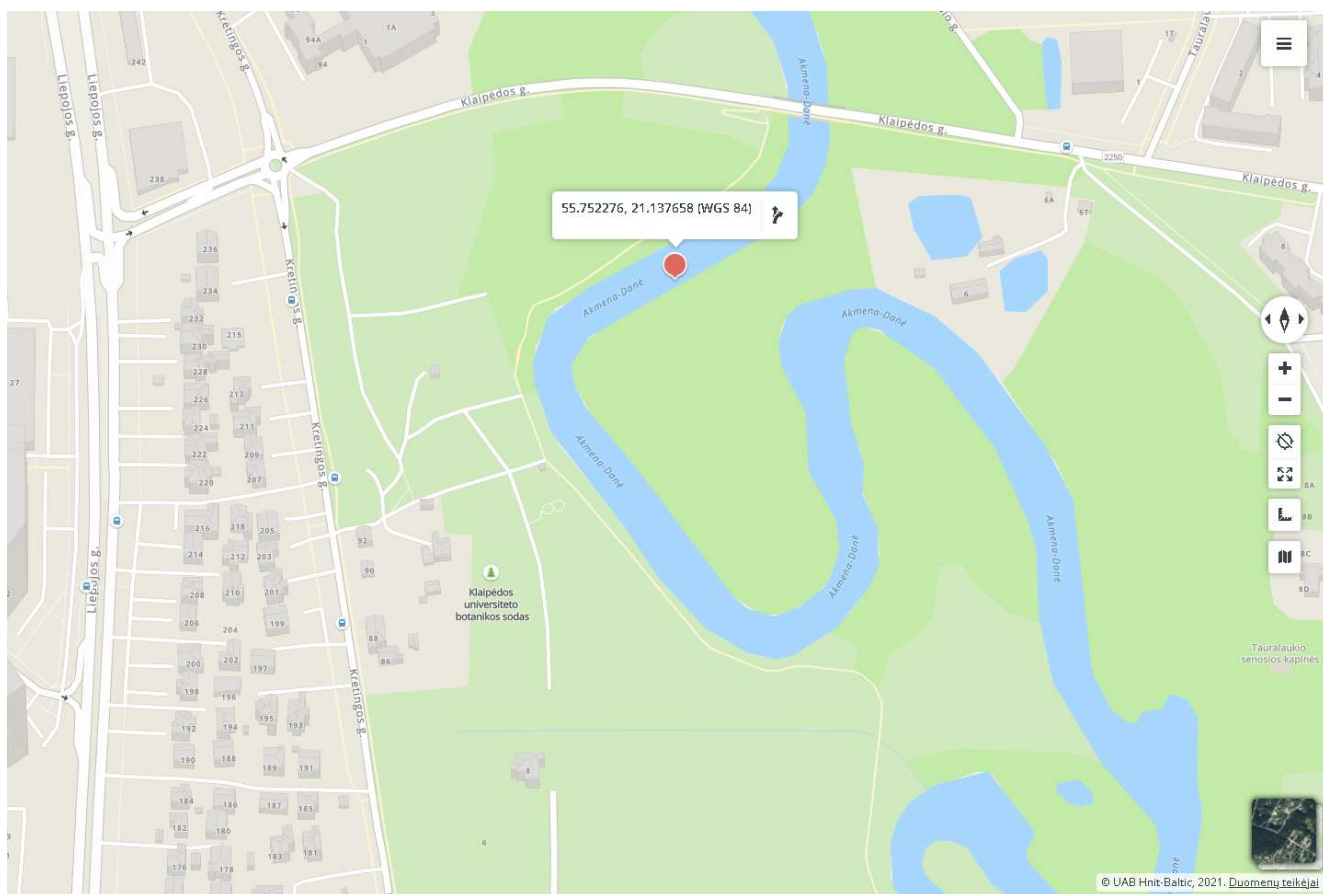

## NAVIGACINIS PRANEŠIMAS KLPP-21-11

2021-07-08

Klaipėda

### NAVIGACINĖ KLIŪTIS AKMENOS – DANĖS UPĖJE

1.	<b>Pradžia</b>	2021-07-08, 10:30
2.	<b>Pabaiga</b>	—
3.	<b>Vieta</b>	Klaipėdos m. Akmenos-Danės upės vietinės reikšmės vidaus vandens kelias: 55.752276, 21.137658
4.	<b>Informacija</b>	Povandeninė kliūtis. Iki vandens paviršiaus $\approx 0,40$ cm. Nutolusi nuo kairiojo upės kranto apie 4 m.

#### Papildoma informacija:

Įspėjame laivavedžius šiame taške imtis papildomo atsargumo ir laikytis lėtos eigos.