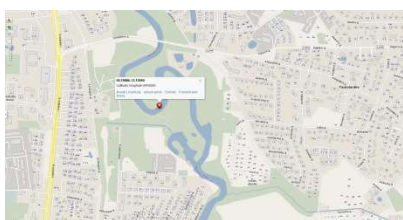

NAVIGACINIS PRANEŠIMAS KLPP-21-09

21-06-18

Klaipėda

NAVIGACINIŲ KLIŪČIŲ ŽYMĖJIMAS AKMENOS – DANĖS UPĖJE

1.	Pradžia	2021-06-17, 14:50
2.	Pabaiga	—
3.	Vieta	Klaipėdos m. Akmenos-Danės upės vietinės reikšmės vidaus vandenu kelias 55.75105, 21.13692; 55.75021, 21.14220; 55.75006, 21.13940.
4.	Informacija	Povandeninės kliūtys. Kliūtys pažymėtos plūdurais.

Papildoma informacija:

Kliūties koordinatės **55.75105, 21.13692**. Kliūtį žymi raudonas plūduris. Plaukiant žemyn upe, plūdurą palikti dešinėje.

Kliūties koordinatės **55.75021, 21.14220**. Kliūtį žymi žalias plūduris. Plaukiant žemyn upe, plūdurą palikti kairėje.

Kliūties koordinatės **55.75006, 21.13940**. Kliūtį žymi raudonas plūduris. Plaukiant žemyn upe, plūdurą palikti dešinėje.

Įspėjame laivavedžius šiuose taškuose imtis papildomo atsargumo ir laikytis lėtos eigos.