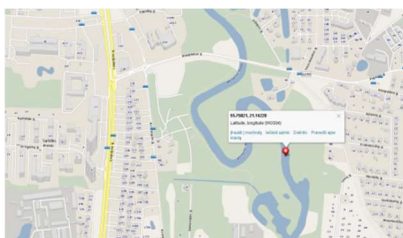

NAVIGACINIS PRANEŠIMAS KLPP-21-09

21-06-18

Klaipėda

NAVIGACINIŲ KLIŪČIŲ ŽYMĖJIMAS AKMENOS – DANĖS UPĖJE

1.	Pradžia	2021-06-17, 14:50
2.	Pabaiga	—
3.	Vieta	Klaipėdos m. Akmenos-Danės upės vietinės reikšmės vidaus vandenu kelias 55.75105, 21.13692; 55.75021, 21.14220; 55.75006, 21.13940.
4.	Informacija	Povandeninės kliūtys. Kliūtys pažymėtos plūdurais.

Papildoma informacija:

Kliūties koordinatės **55.75105, 21.13692**. Kliūtį žymi raudonas plūduris. Plaukiant žemyn upe, plūdurą palikti dešinėje.

Kliūties koordinatės **55.75021, 21.14220**. Kliūtį žymi žalias plūduris. Plaukiant žemyn upe, plūdurą palikti kairėje.

Kliūties koordinatės **55.75006, 21.13940**. Kliūtį žymi raudonas plūduris. Plaukiant žemyn upe, plūdurą palikti dešinėje.

Įspėjame laivavedžius šiuose taškuose imtis papildomo atsargumo ir laikytis lėtos eigos.