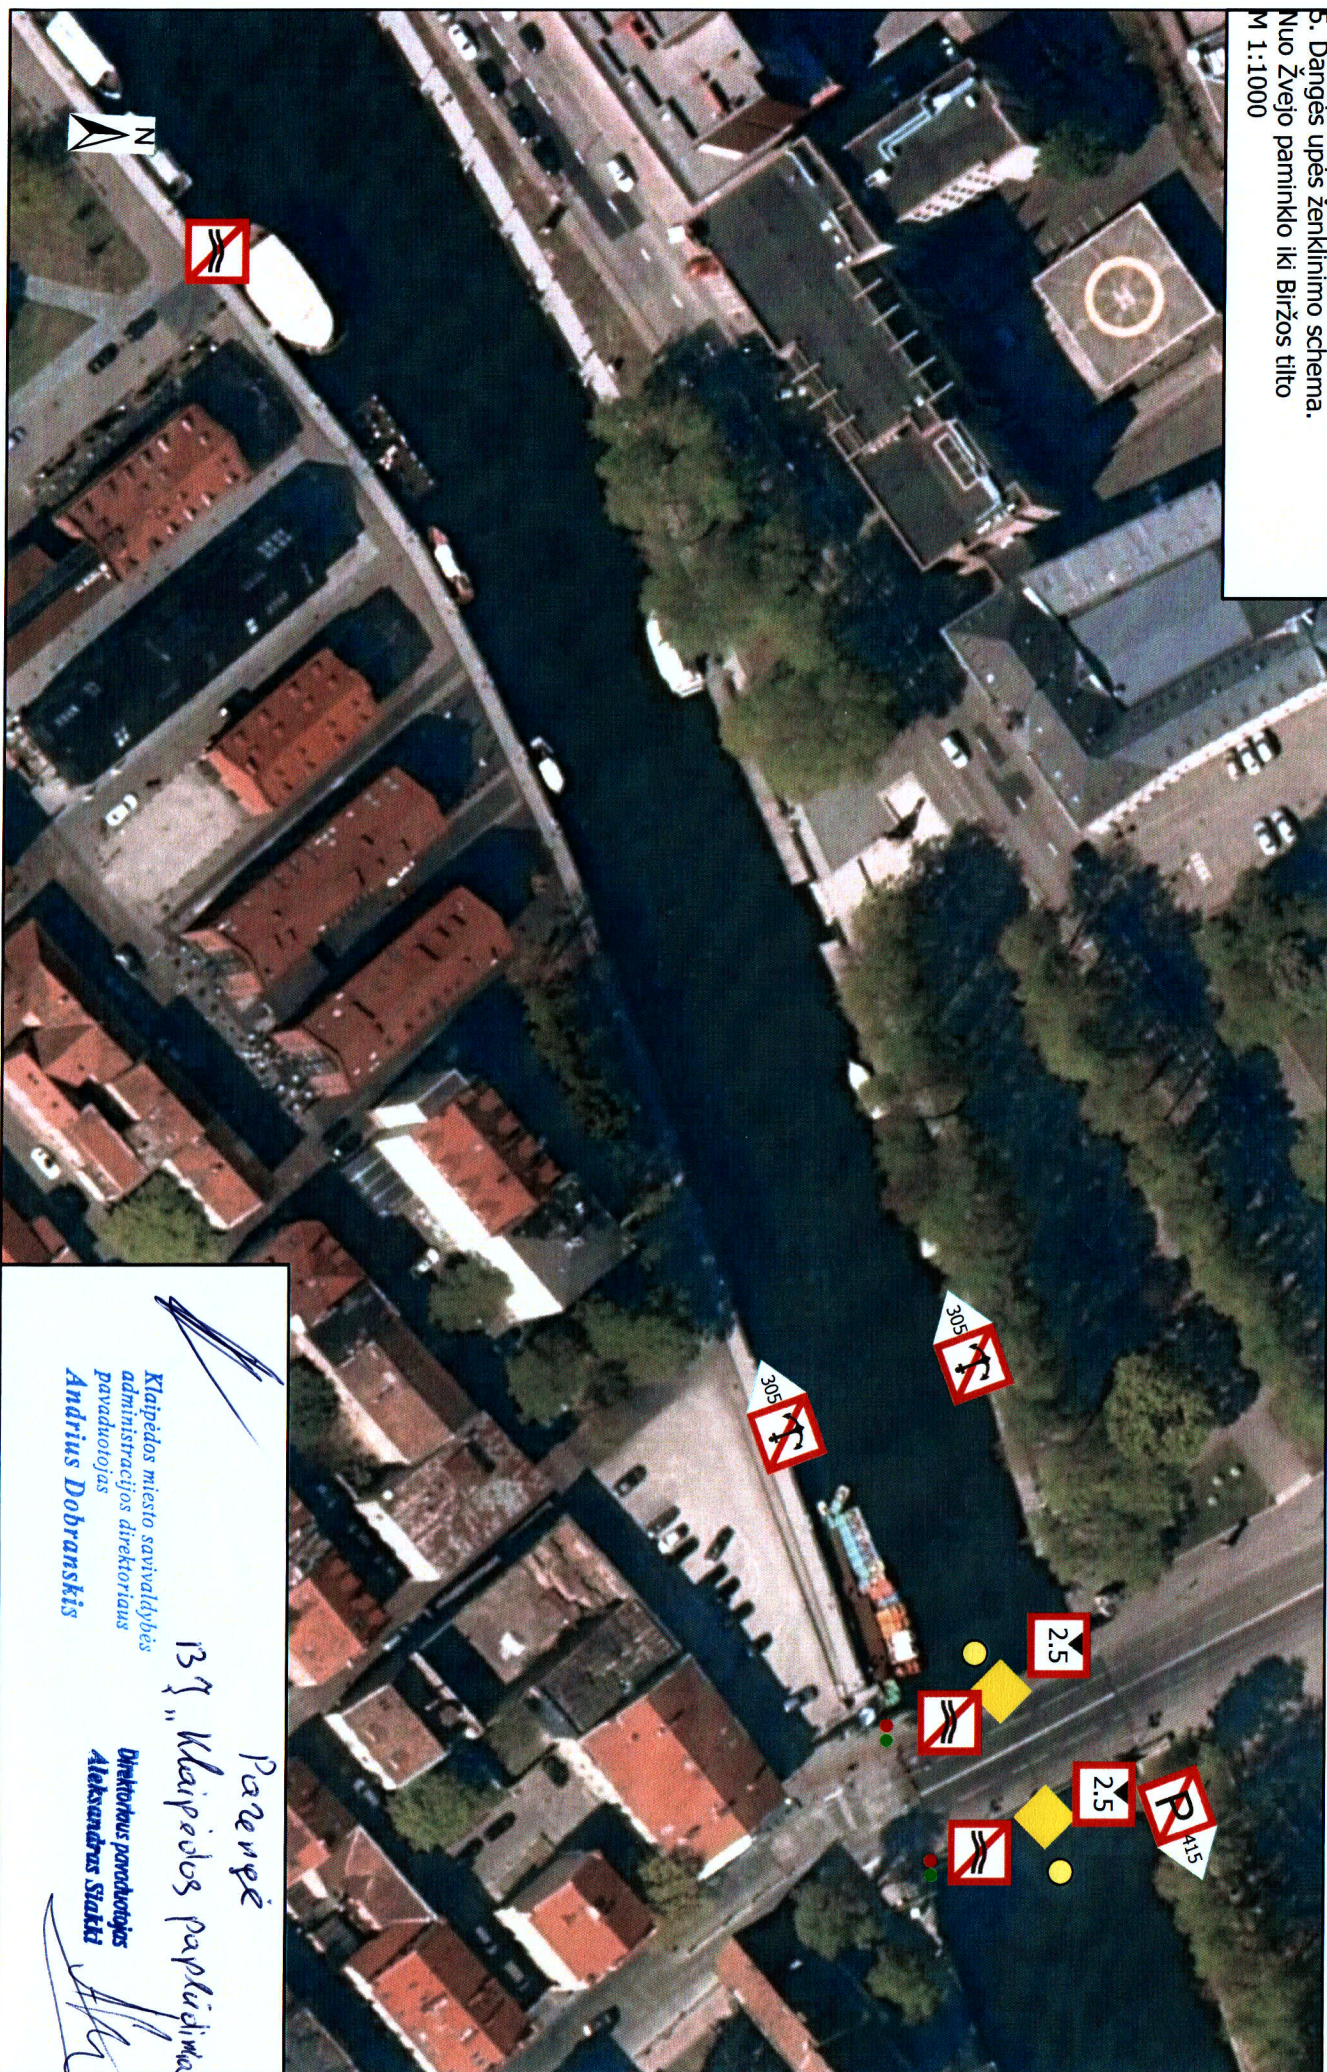

5. Dangės upės ženklinimo schema.
Nuo Zvejo paminklo iki Biržos tilto
M 1:1000

*Klaipėdos miesto savivaldybės
administracijos direktoriaus
pavaduotojas*
Andrius Dobranskis

139 „Klaipėdos paplūdimiai“

Parėnė
Direktoriaus pavaduotojas
Aleksandras Štackis