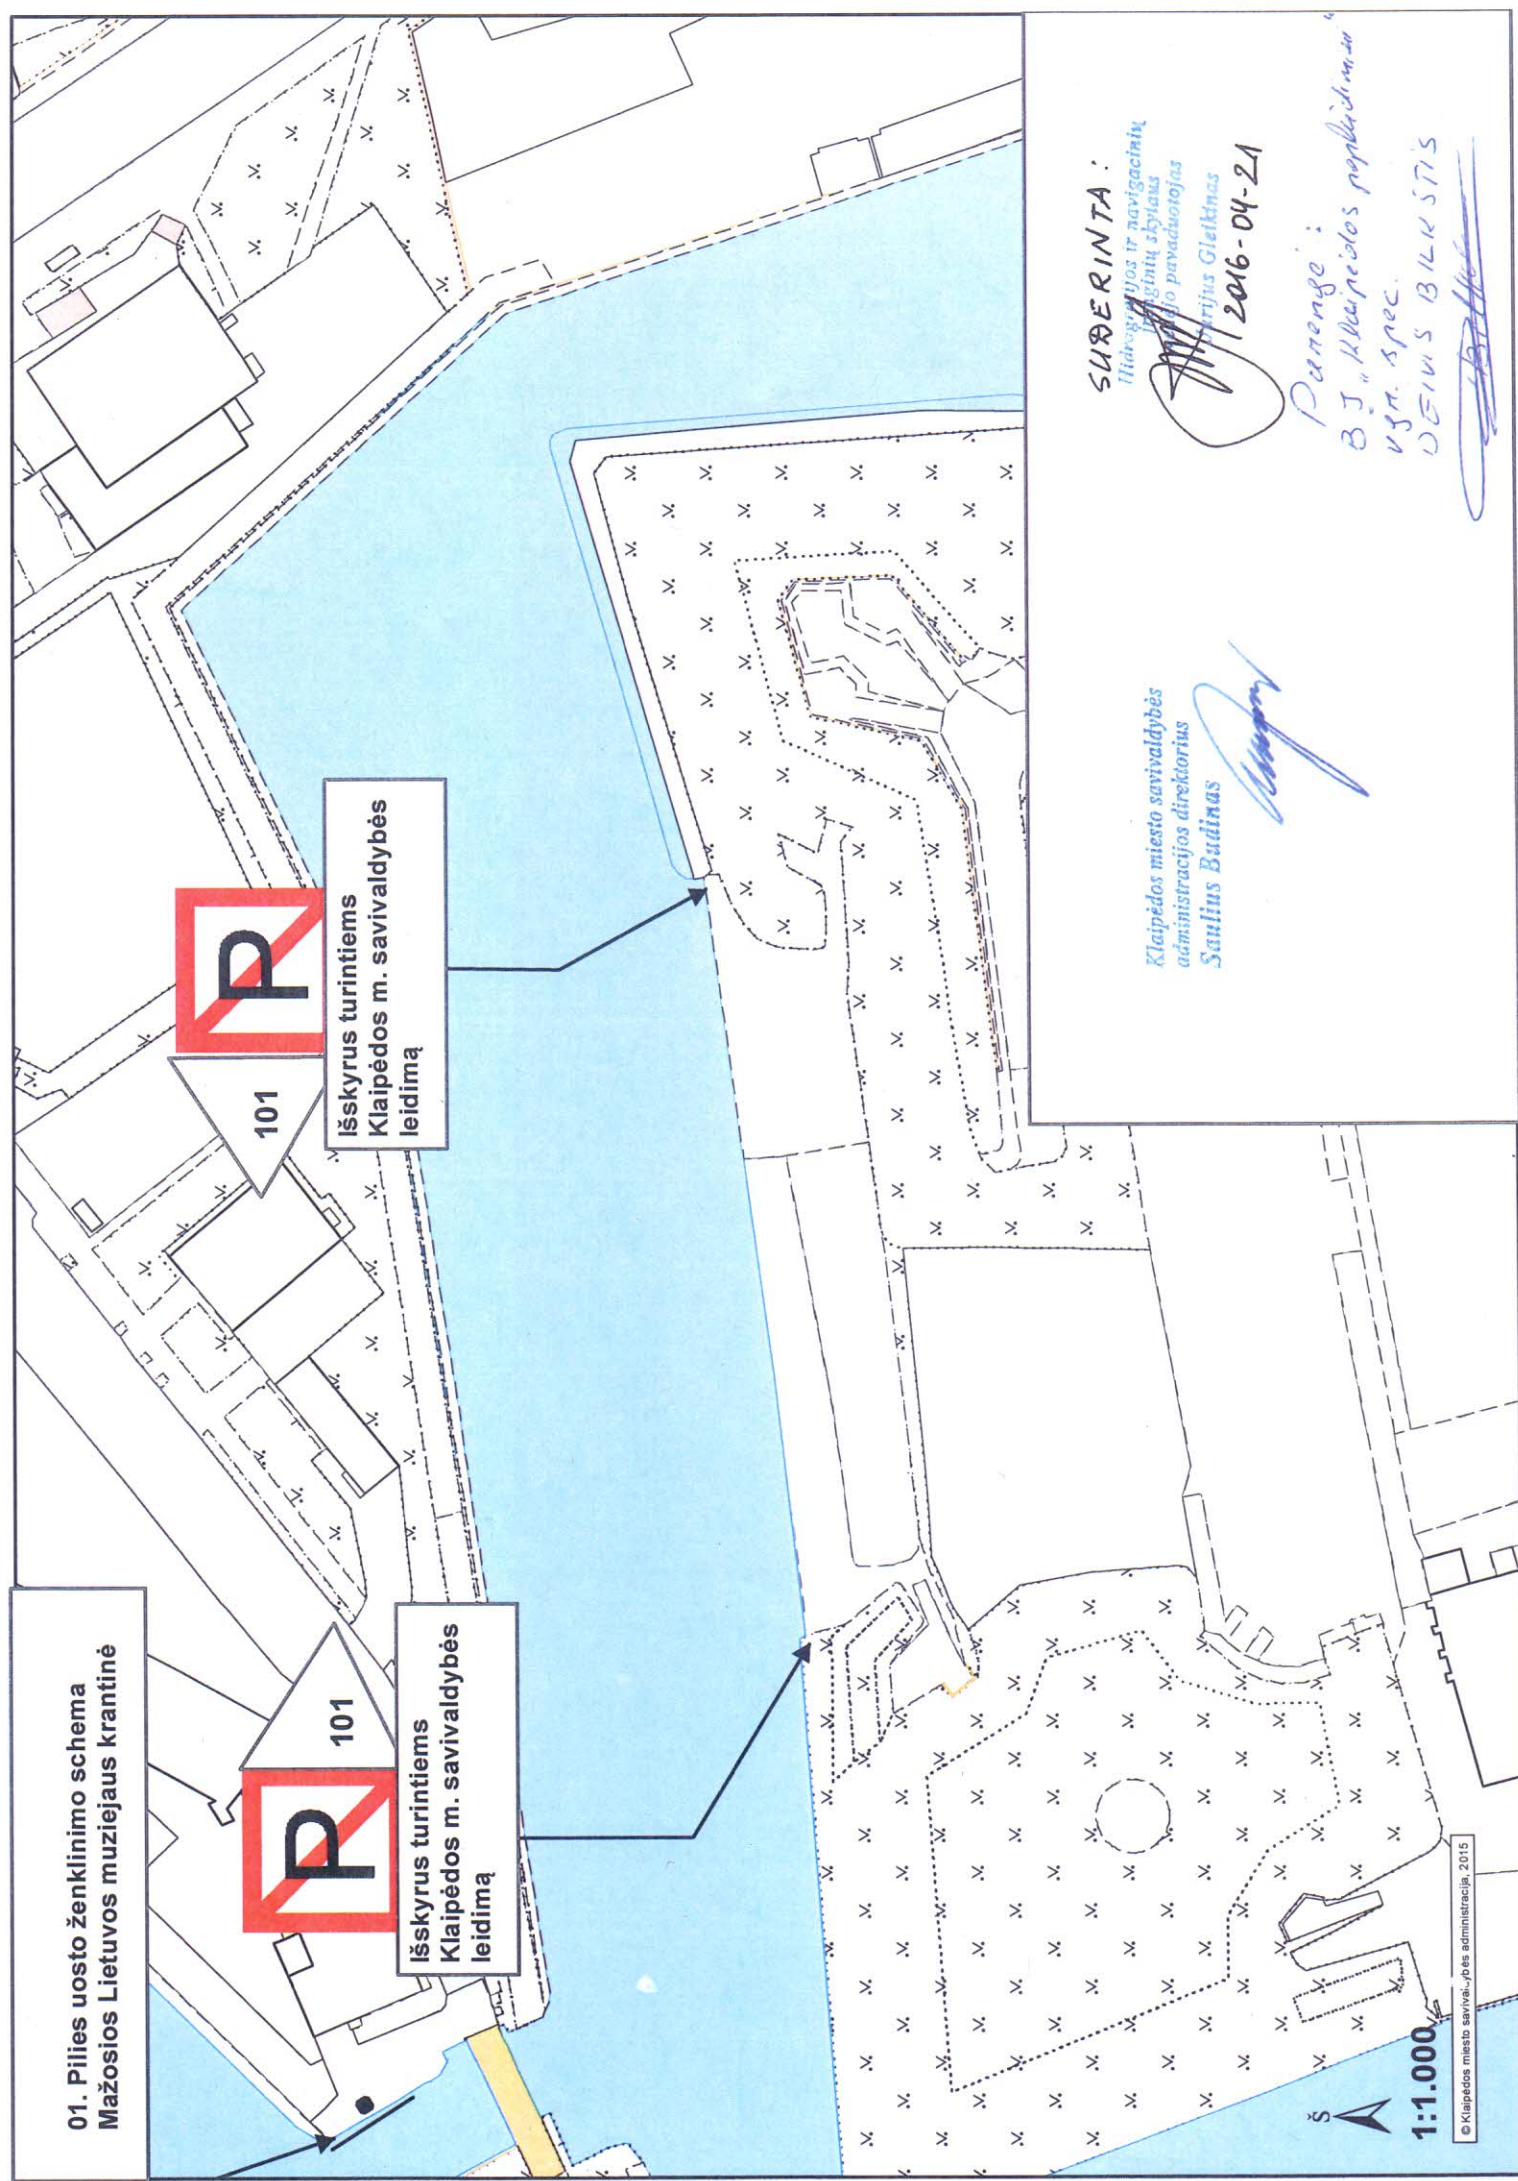

01. Pilies uosto ženklavimo schema
Mažosios Lietuvos muziejaus krantinė

Išskyrus turintiems
Klaipėdos m. savivaldybės
leidimą

Išskyrus turintiems
Klaipėdos m. savivaldybės
leidimą

SUDERINTA:
Hidrografijos ir navigacijos
inžinierių skyriaus
vedėjo pavaduotojas
Sigitas Gledikas
2016-04-21