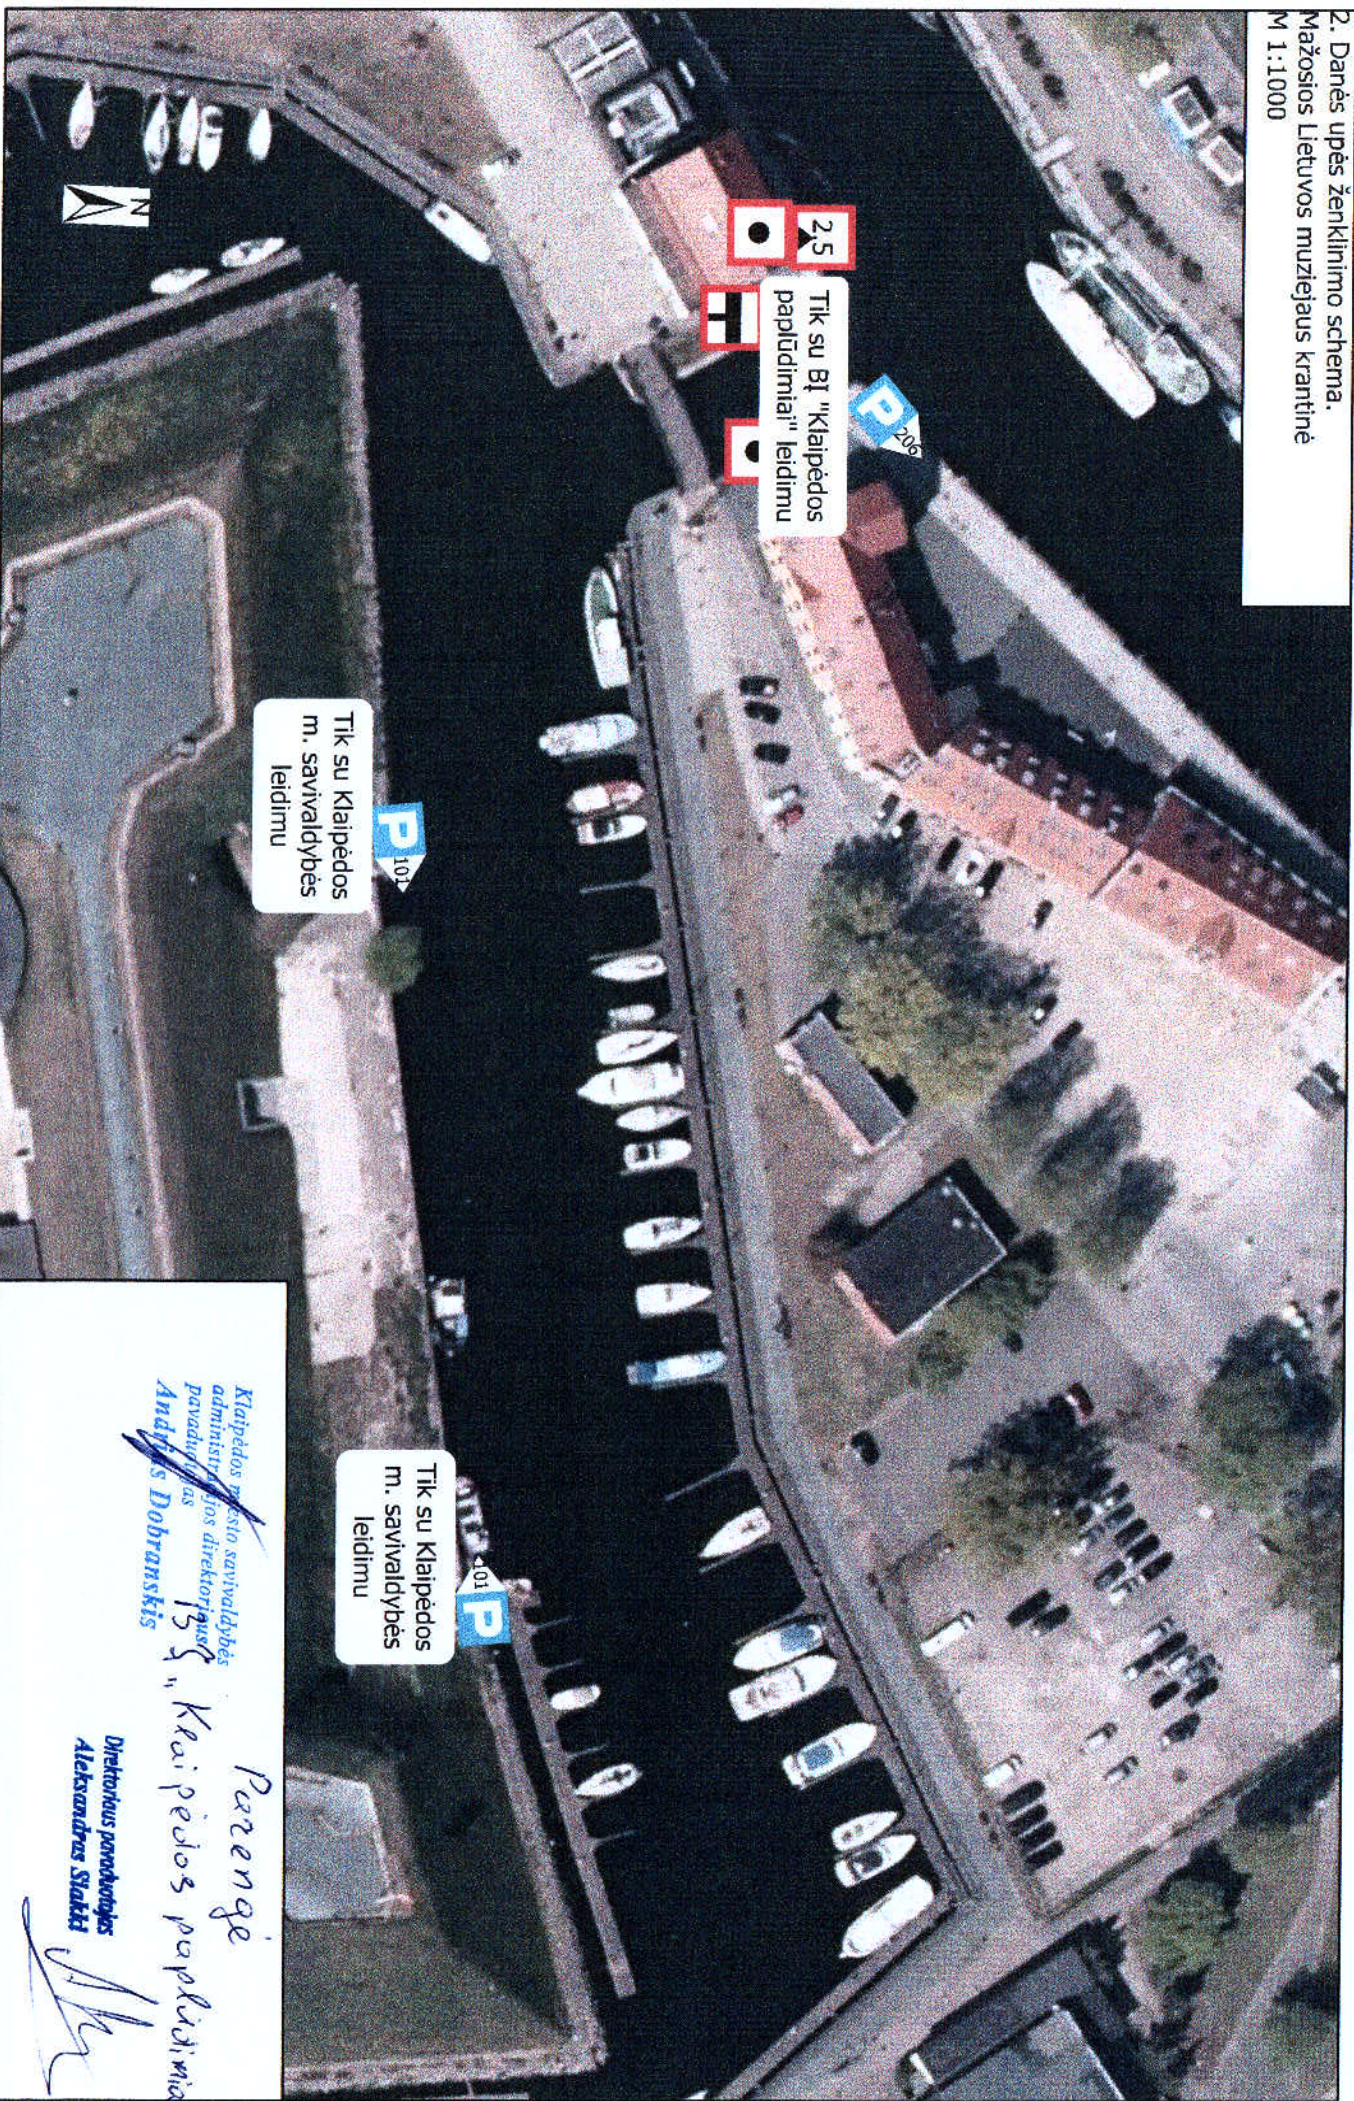

2. Darės upės ženklavimo schema.
Mažosios Lietuvos muziejaus krantinė
M 1:1000

25

Tik su BĮ "Klaipėdos papilūdimiai" leidimu

P 206

Tik su Klaipėdos m. savivaldybės leidimu

P 101

Tik su Klaipėdos m. savivaldybės leidimu