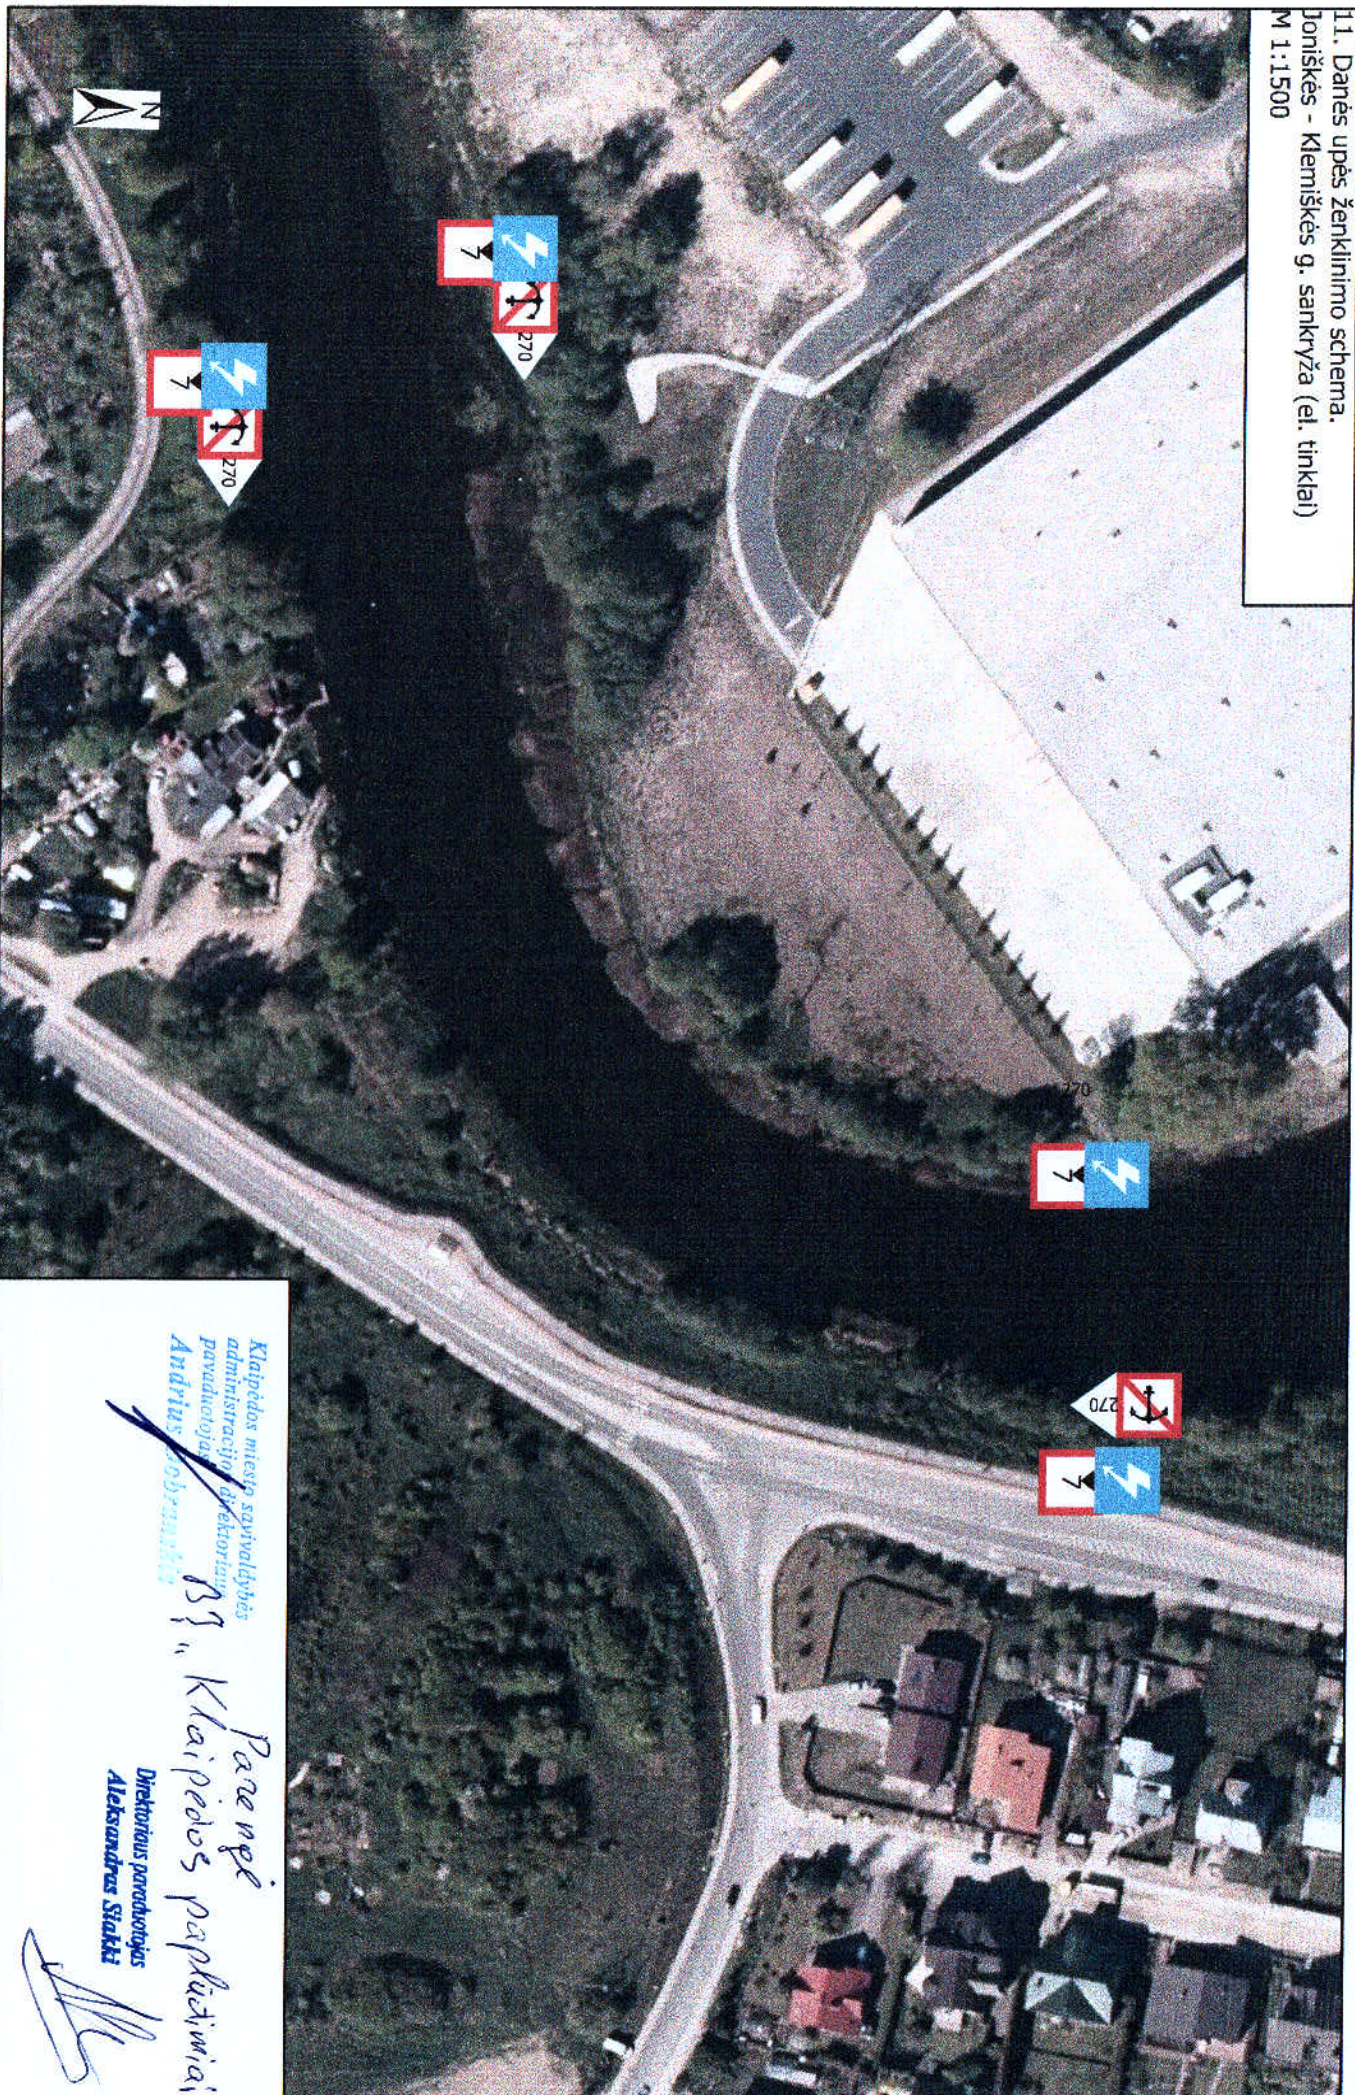

11. Danės upės ženklinimo schema.
Joniškės - Klemiškės g. sankryža (el. tinklai)
M 1:1500

Klaipėdos miesto savivaldybės
administracijos direktoriaus
pavaldiojas
Andrius Šobraitis

Paėngė
" " Klaipėdos paplūdimiai"